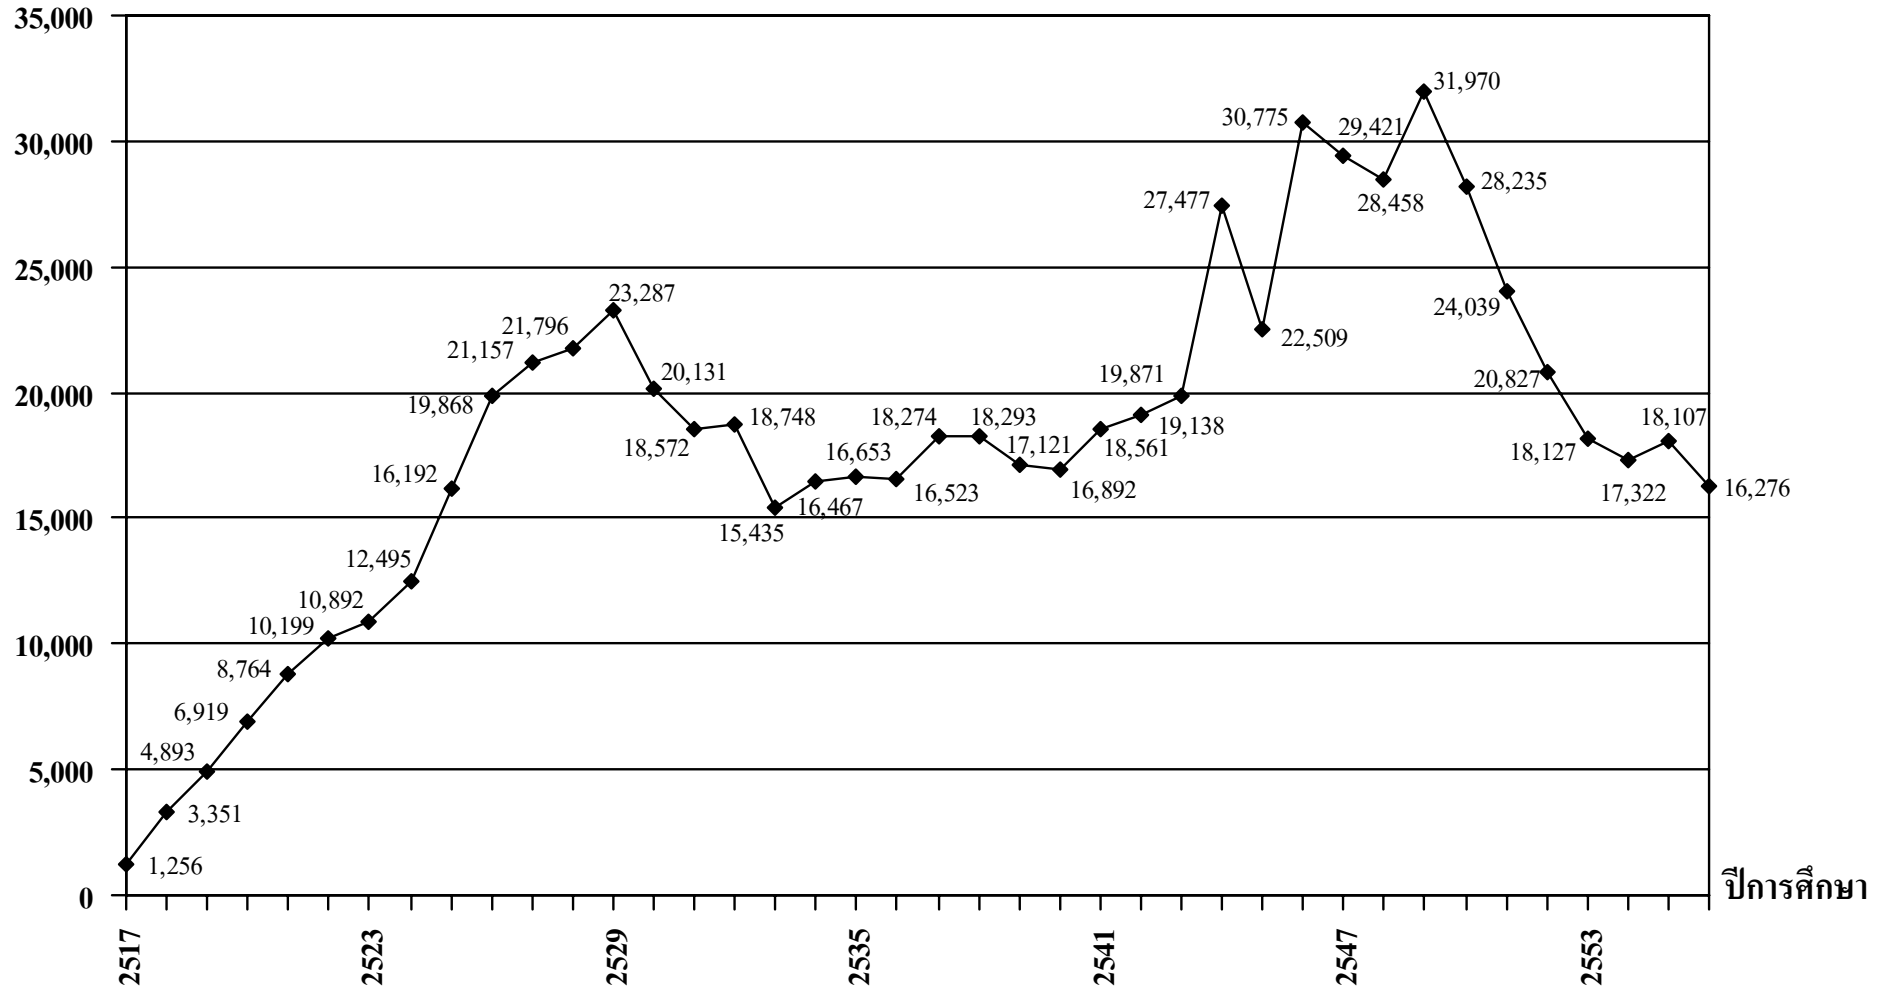

แผนภูมิแสดงจำนวนผู้สำเร็จการศึกษาระดับปริญญาตรี มหาวิทยาลัยรามคำแหง ตั้งแต่ปีการศึกษา 2517 - 2556

จำนวน (คน)

ที่มา : ฝ่ายบริการวิชาการและสารสนเทศ สำนักบริการทางวิชาการและทดสอบประเมินผล