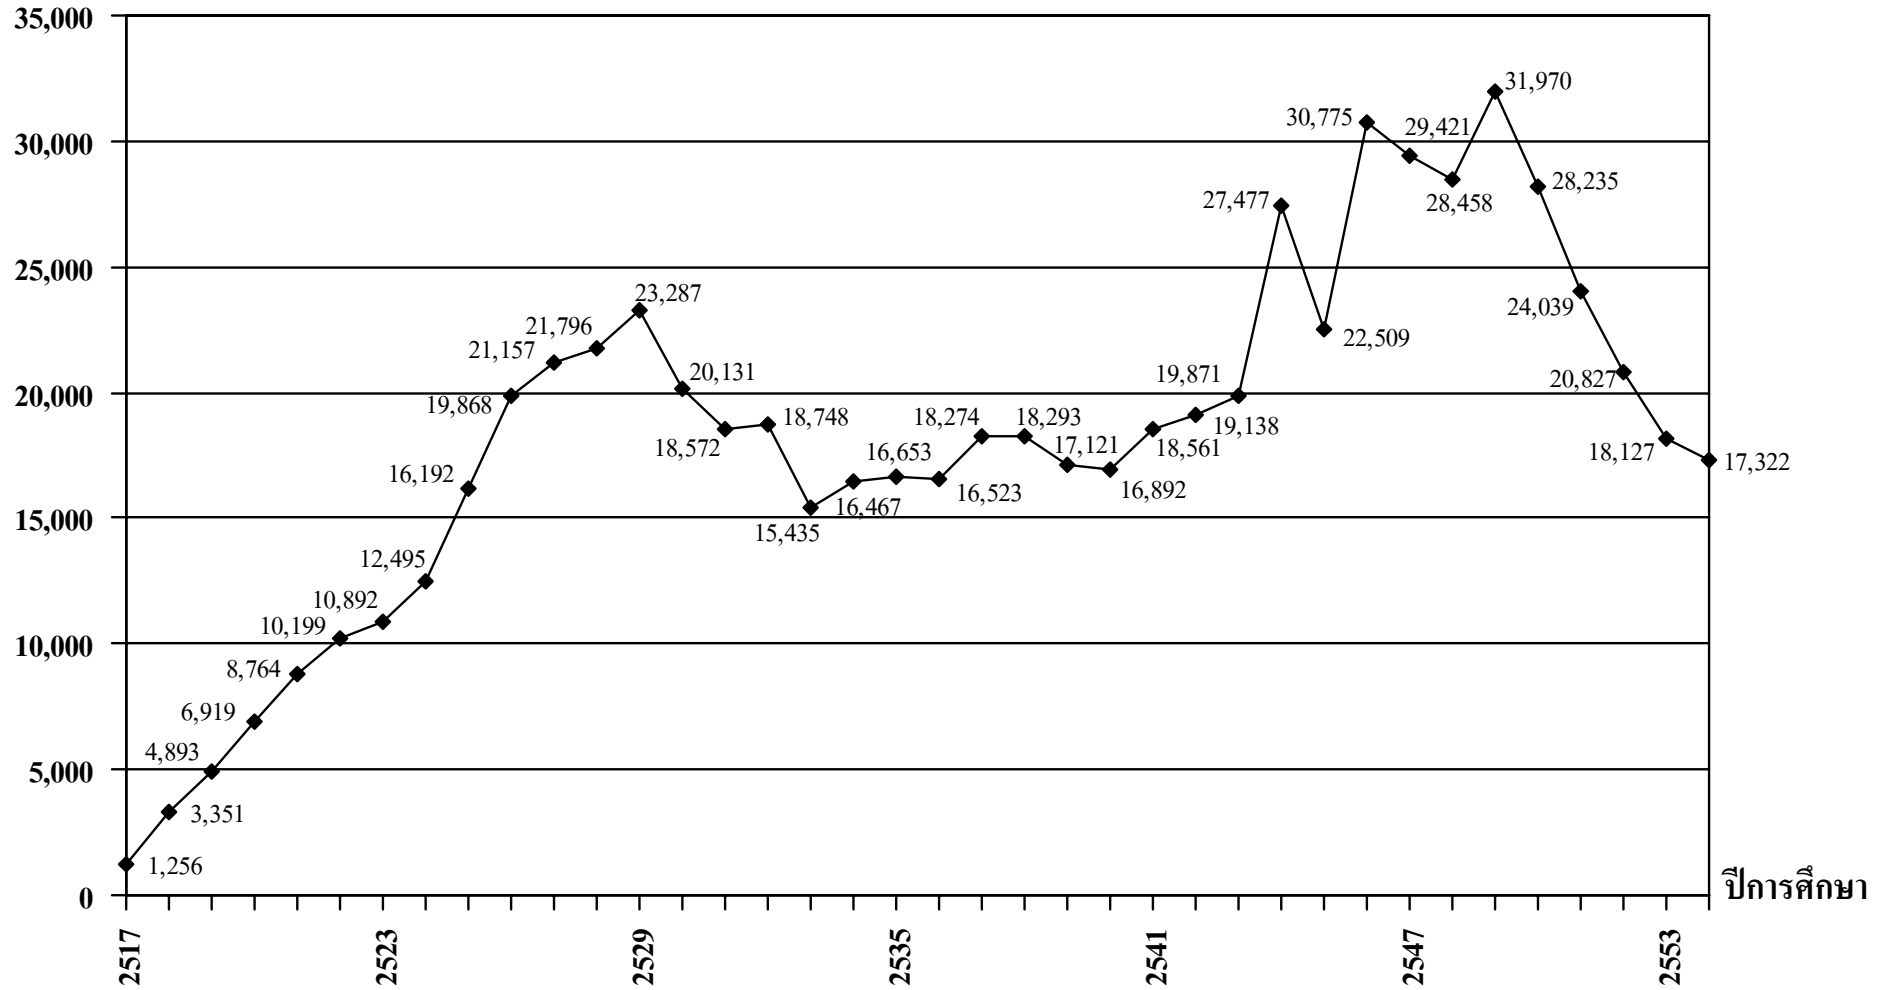

แผนภูมิแสดงผู้สำเร็จการศึกษาระดับปริญญาตรี มหาวิทยาลัยรามคำแหง ตั้งแต่ปีการศึกษา 2517 - 2554

จำนวน (คน)

ที่มา : ฝ่ายบริการวิชาการและสารสนเทศ สำนักบริการทางวิชาการและทดสอบประเมินผล